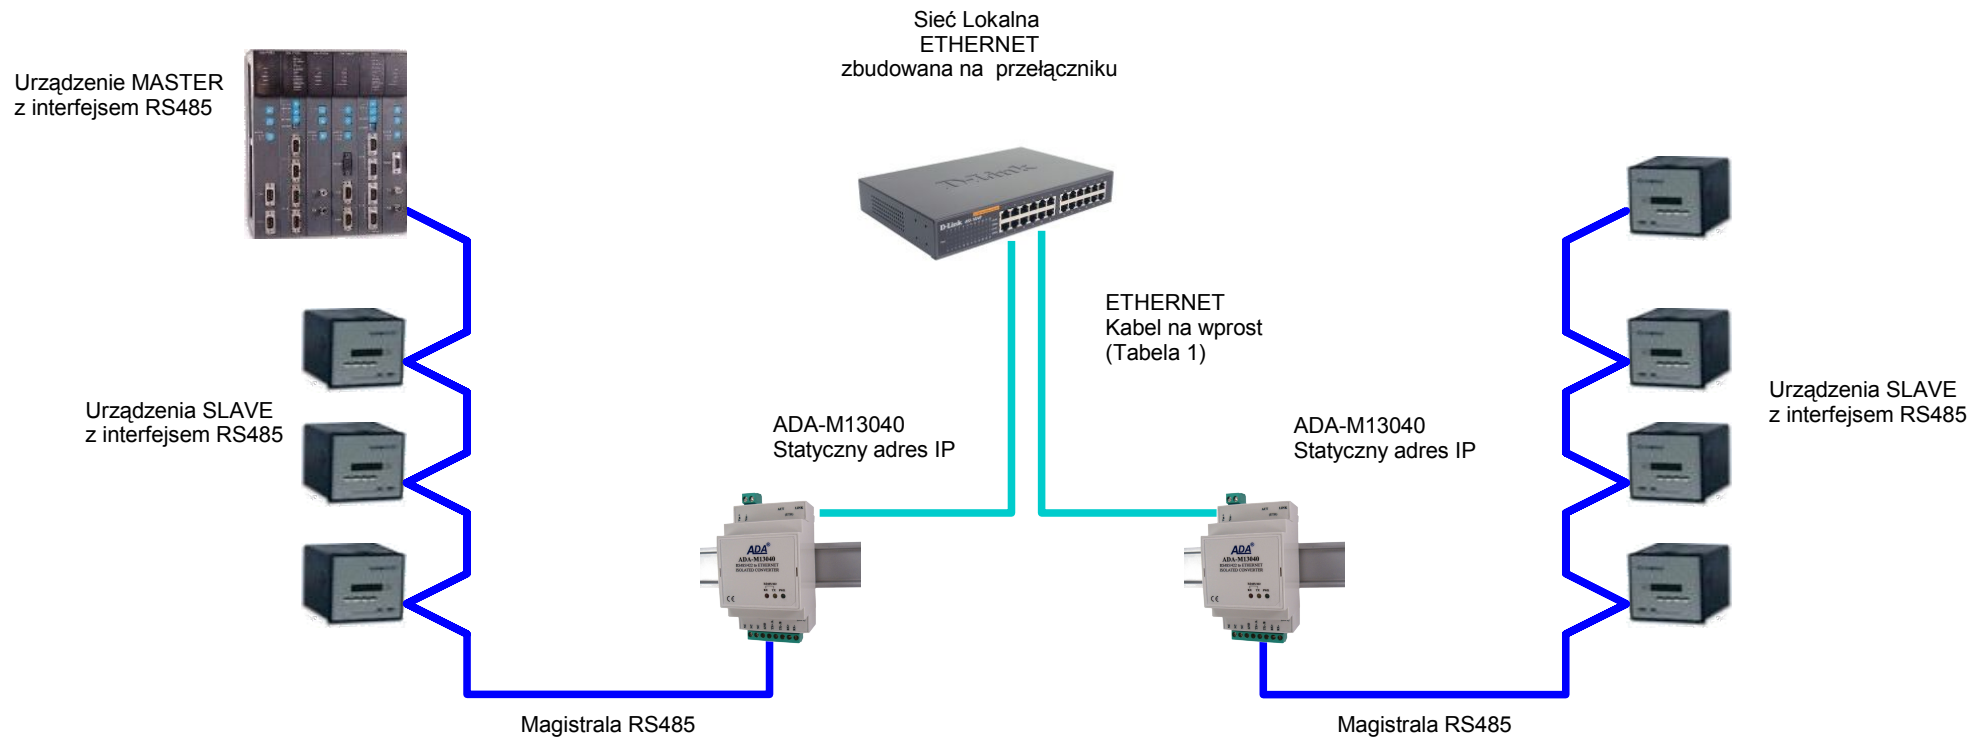

Komputer PC
z kartą sieciową
Stacyczny adres IP

ETHERNET
Kabel z przeplotem
(Tabela 2)

ADA-M13040
Stacyczny adres IP

Bezpośrednie połączenie
konwerterów przez okablowanie
strukturalne do pracy w trybie mostu
szeregowego TCP/UDP

Sieć Lokalna
ETHERNET
zbudowana na przełączniku

ETHERNET
Kabel na wprost
(Tabela 1)

ADA-M13040
Statyczny adres IP

ADA-M13040
Statyczny adres IP

Magistrala RS485

ADA-M13040
Statyczny adres IP

Magistrala RS485

Urządzenia SLAVE
z interfejsem RS485

Urządzenia SLAVE
z interfejsem RS485

Urządzenie
MASTER
z interfejsem
RS485

Magistrala RS485