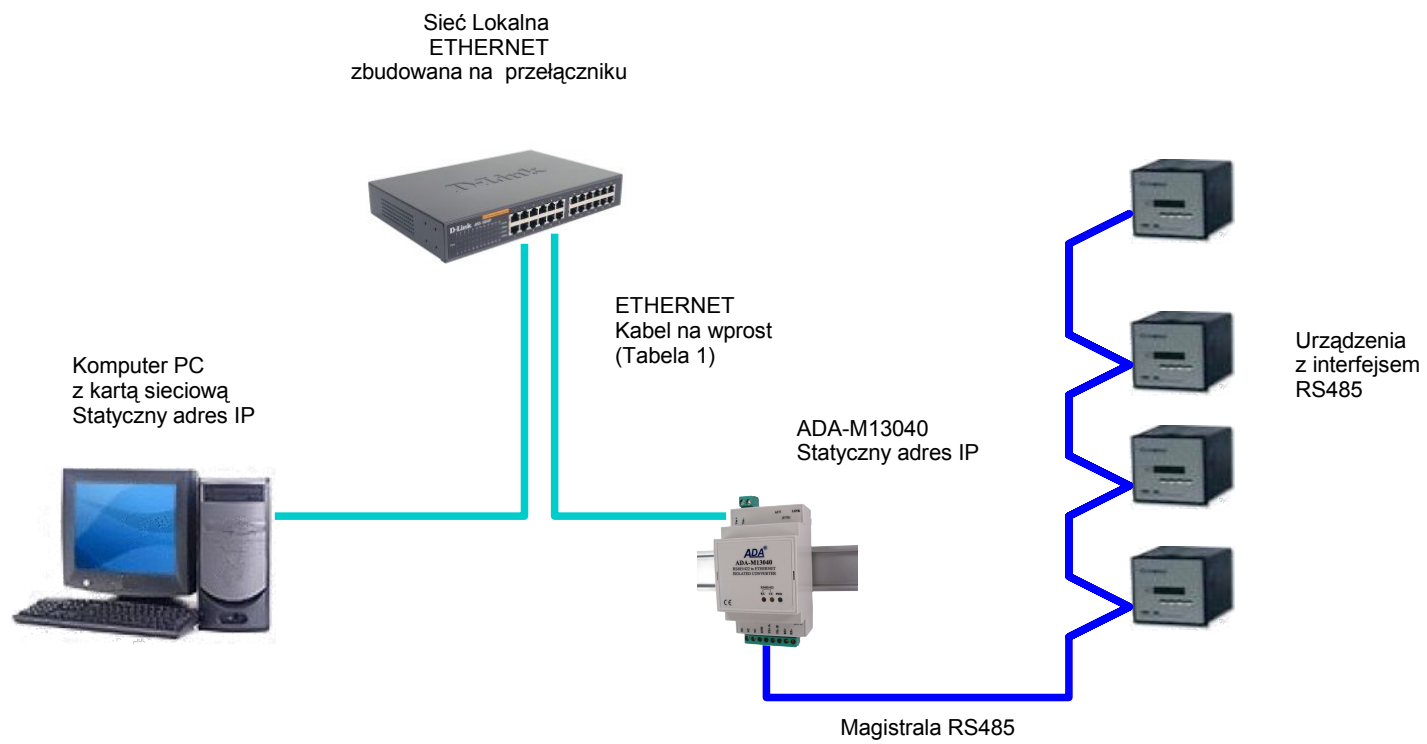

Komputer PC
z kartą sieciową
Stacyczny adres IP

ETHERNET
Kabel z przeplotem
(Tabela 2)

ADA-M13040
Stacyczny adres IP

Bezpośrednie połączenie
konwerterów przez okablowanie
strukturalne do pracy w trybie mostu
szeregowego TCP/UDP

Sieć Lokalna
ETHERNET
zbudowana na przełączniku

ETHERNET
Kabel na wprost
(Tabela 1)

ADA-M13040
Statyczny adres IP

ADA-M13040
Statyczny adres IP

Magistrala RS485

ADA-M13040
Statyczny adres IP

Magistrala RS485

Urządzenia SLAVE
z interfejsem RS485

Urządzenia SLAVE
z interfejsem RS485

Urządzenie
MASTER
z interfejsem
RS485

Magistrala RS485