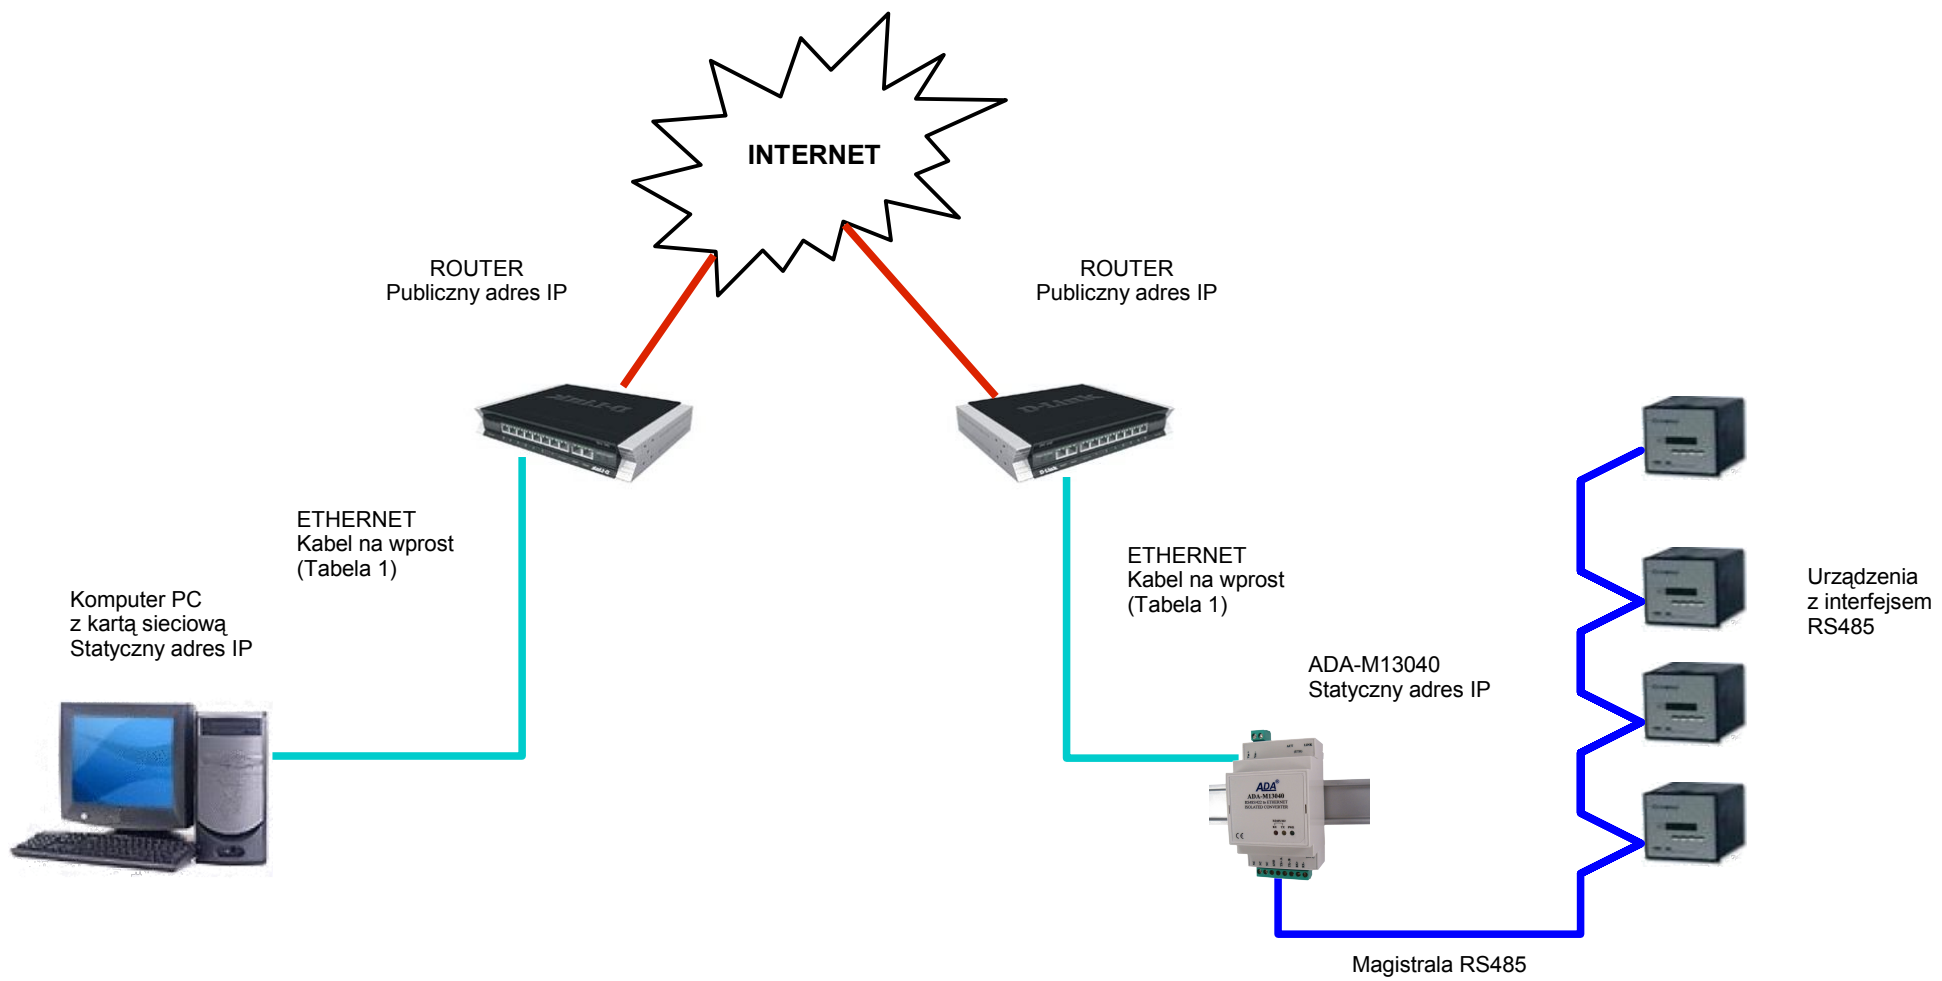

Komputer PC
z kartą sieciową
Stacyczny adres IP

ETHERNET
Kabel z przeplotem
(Tabela 2)

ADA-M13040
Stacyczny adres IP

Bezpośrednie połączenie
konwerterów przez okablowanie
strukturalne do pracy w trybie mostu
szeregowego TCP/UDP

Sieć Lokalna
ETHERNET
zbudowana na przełączniku

ETHERNET
Kabel na wprost
(Tabela 1)

ADA-M13040
Statyczny adres IP

ADA-M13040
Statyczny adres IP

Magistrala RS485

ADA-M13040
Statyczny adres IP

Magistrala RS485

Urządzenia SLAVE
z interfejsem RS485

Urządzenia SLAVE
z interfejsem RS485

Urządzenie
MASTER
z interfejsem
RS485

Magistrala RS485