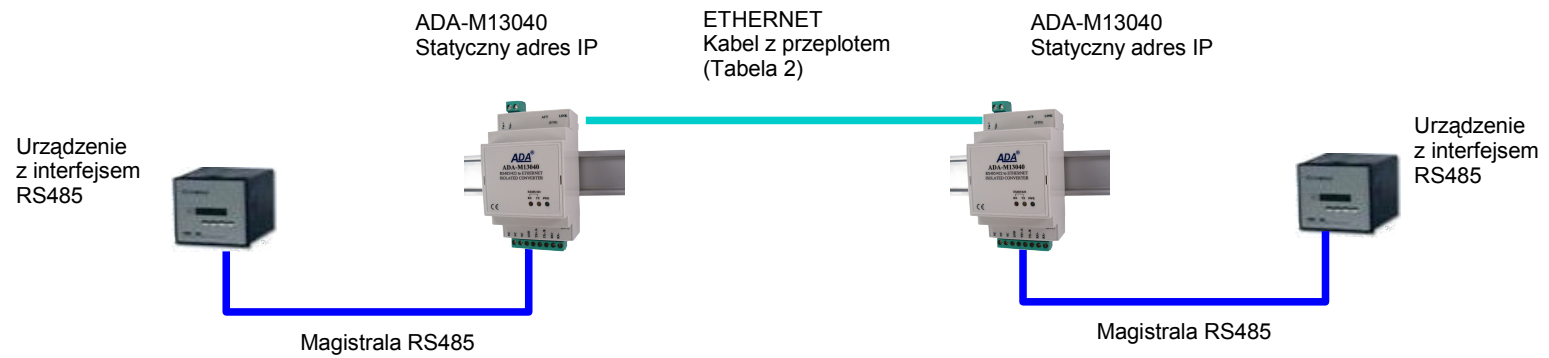

Komputer PC
z kartą sieciową
Stacyczny adres IP

ETHERNET
Kabel z przeplotem
(Tabela 2)

ADA-M13040
Stacyczny adres IP

Bezpośrednie połączenie
konwerterów przez okablowanie
strukturalne do pracy w trybie mostu
szeregowego TCP/UDP

Sieć Lokalna
ETHERNET
zbudowana na przełączniku

ETHERNET
Kabel na wprost
(Tabela 1)

ADA-M13040
Statyczny adres IP

ADA-M13040
Statyczny adres IP

Magistrala RS485

ADA-M13040
Statyczny adres IP

Magistrala RS485

Urządzenia SLAVE
z interfejsem RS485

Urządzenia SLAVE
z interfejsem RS485

Urządzenie
MASTER
z interfejsem
RS485

Magistrala RS485